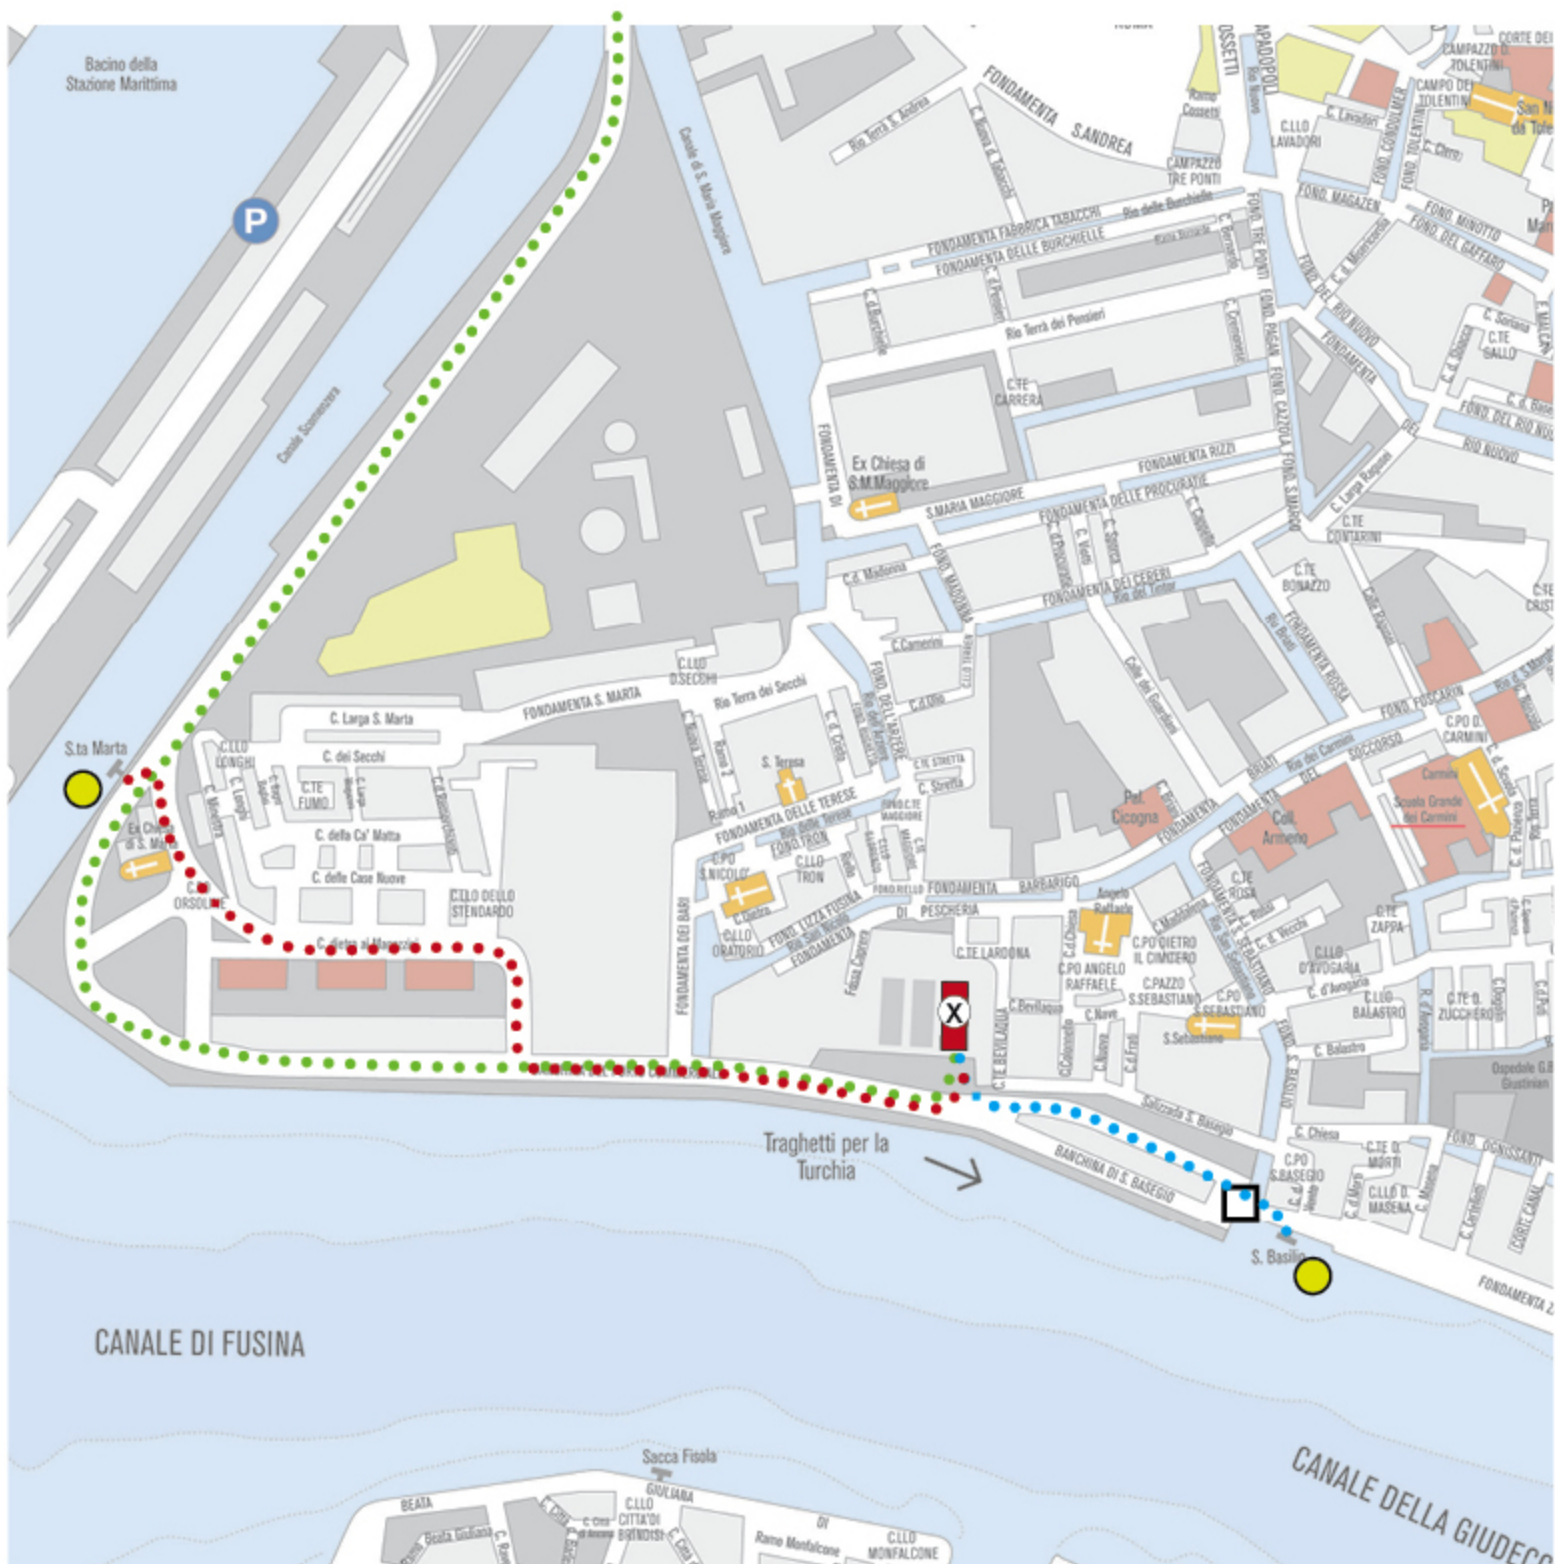

xx_Polo Didattico San Basilio

 fermata del vaporetto

 itinerario

 ponte

 ponte con servoscala

 ponte con gradino agevolato o elevatore

 itinerario 2

 automobile

0 50 m 100 m 200 m