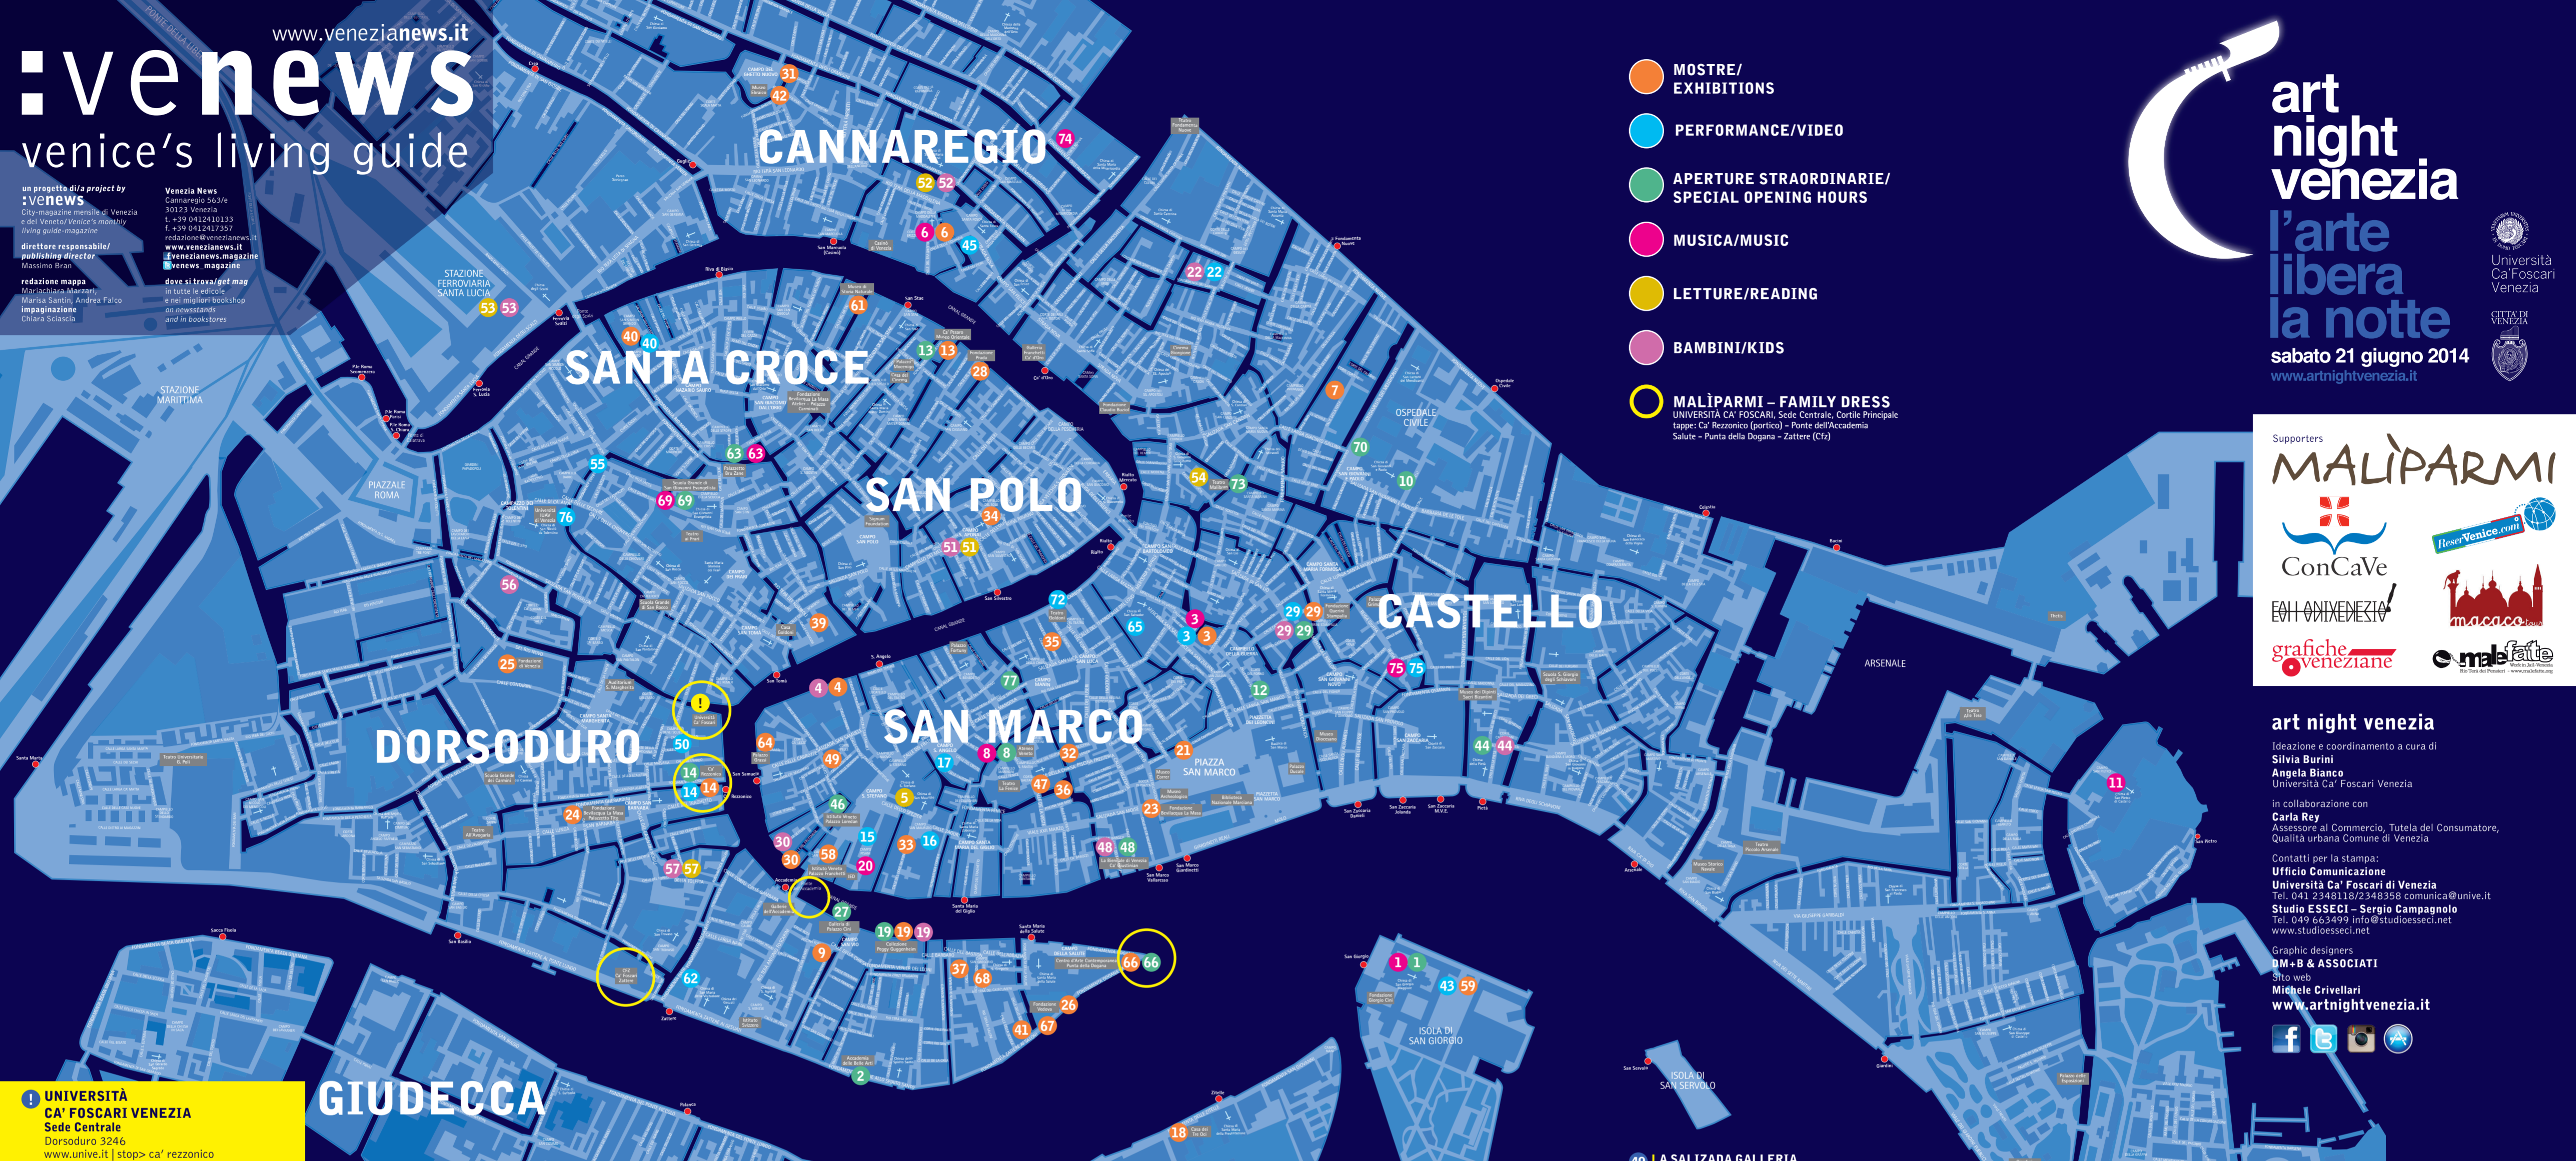

1 UNIVERSITÀ CA' FOSCARI VENEZIA
Sede Centrale
Dorsoduro 3246
www.unive.it | stop> ca' rezzonico

- **1 ABBAZIA SAN GIORGIO** Benedicti Clausta onlus
  Isola di San Giorgio Maggiore
  www.cini.it | stop> san giorgio
- **2 ACCADEMIA DI BELLE ARTI VENEZIA**
  Ex Ospedale degli Incurabili
  Dorsoduro 423
  www.academdiavenezia.it | stop> zattere
- **3 ALLIANCE FRANÇAISE DE VENISE**
  San Marco 4939
  www.afvenezia.it | stop> rialto
- **4 ANTARCTIC PAVILION**
  Fondaco Marcello, San Marco 3415
  stop> sant'angelo
- **5 ASSOCIAZIONE ARTISTI SPA+A**
  GALLERIA MATTEO LO GRECO
  Calle dello Spezier, San Marco 2765b
  www.artistispa.com | stop> santa maria del giglio
- **6 ASSOCIAZIONE CULTURALE ITALO-TEDESCA**
  Deutsch-Italienische Kulturgesellschaft
  Palazzo Albrizzi, Cannaregio 4118
  www.acitve.it | stop> san tomà
- **7 ATELIER ROBERTA DI CAMERINO**
  Palazzo Loredan Grifalconi, Cannaregio 6359
  robertadicamerino.com | stop> ca' d'oro
- **8 ATENEVO VENETO**
  Campo San Fantin, San Marco 1897
  www.ateneoveneto.org | stop> santa maria del giglio
- **9 BAC ART STUDIO 1**
  Dorsoduro 862
  www.bacart.com | stop> accademia
- **10 BASILICA DEI SANTI GIOVANNI E PAOLO**
  Campo San Giovanni e Paolo, Castello 6363
  www.basilicasantigiovannipaolo.it | stop> ospedale
- **11 BASILICA DI SAN PIETRO DI CASTELLO**
  CHORUS Venezia
  Ponte di San Sebastian, Castello 1686
  www.chorusvenezia.org | stop> giardini

- **12 BERENGO COLLECTION GALLERY**
  Calle Larga San Marco 412 - 413
  www.berengo.com | stop> san zaccaria
- **13 CA' PESARO**
  Galleria Internazionale d'Arte Moderna
  Santa Croce 2076
  capesaro.visitmuve.it | stop> san stae
- **14 CA' REZZONICO**
  Museo del Settecento Veneziano
  Dorsoduro 3136
  carezzonico.visitmuve.it | stop> ca' rezzonico
- **15 CAMPO PISANI**
  9. Festival Internazionale di Danza Contemporanea
  San Marco
  www.labiennale.org | stop> sant'angelo
- **16 CAMPO SAN MAURIZIO**
  9. Festival Internazionale di Danza Contemporanea
  www.labiennale.org | stop> santa maria del giglio
- **17 CAMPO SANT'ANGELO**
  9. Festival Internazionale di Danza Contemporanea
  www.labiennale.org | stop> sant'angelo
- **18 CASA DEI TRE OCI**
  Fondamenta delle Zitelle, Giudecca 43
  www.treoci.org | stop> zitelle
- **19 COLLEZIONE PEGGY GUGGENHEIM**
  Ca' Venier dei Leoni, Dorsoduro 701
  www.guggenheim-venice.it | stop> accademia - salute
- **20 CONSERVATORIO "BENEDETTO MARCELLO"**
  Palazzo Pisani, San Marco 2810
  www.conseve.net | stop> accademia
- **21 FAI - NEGOZIO OLIVETTI**
  Procuratie Vecchie, Piazza San Marco 101
  www.negoziolivetti.it | stop> san marco