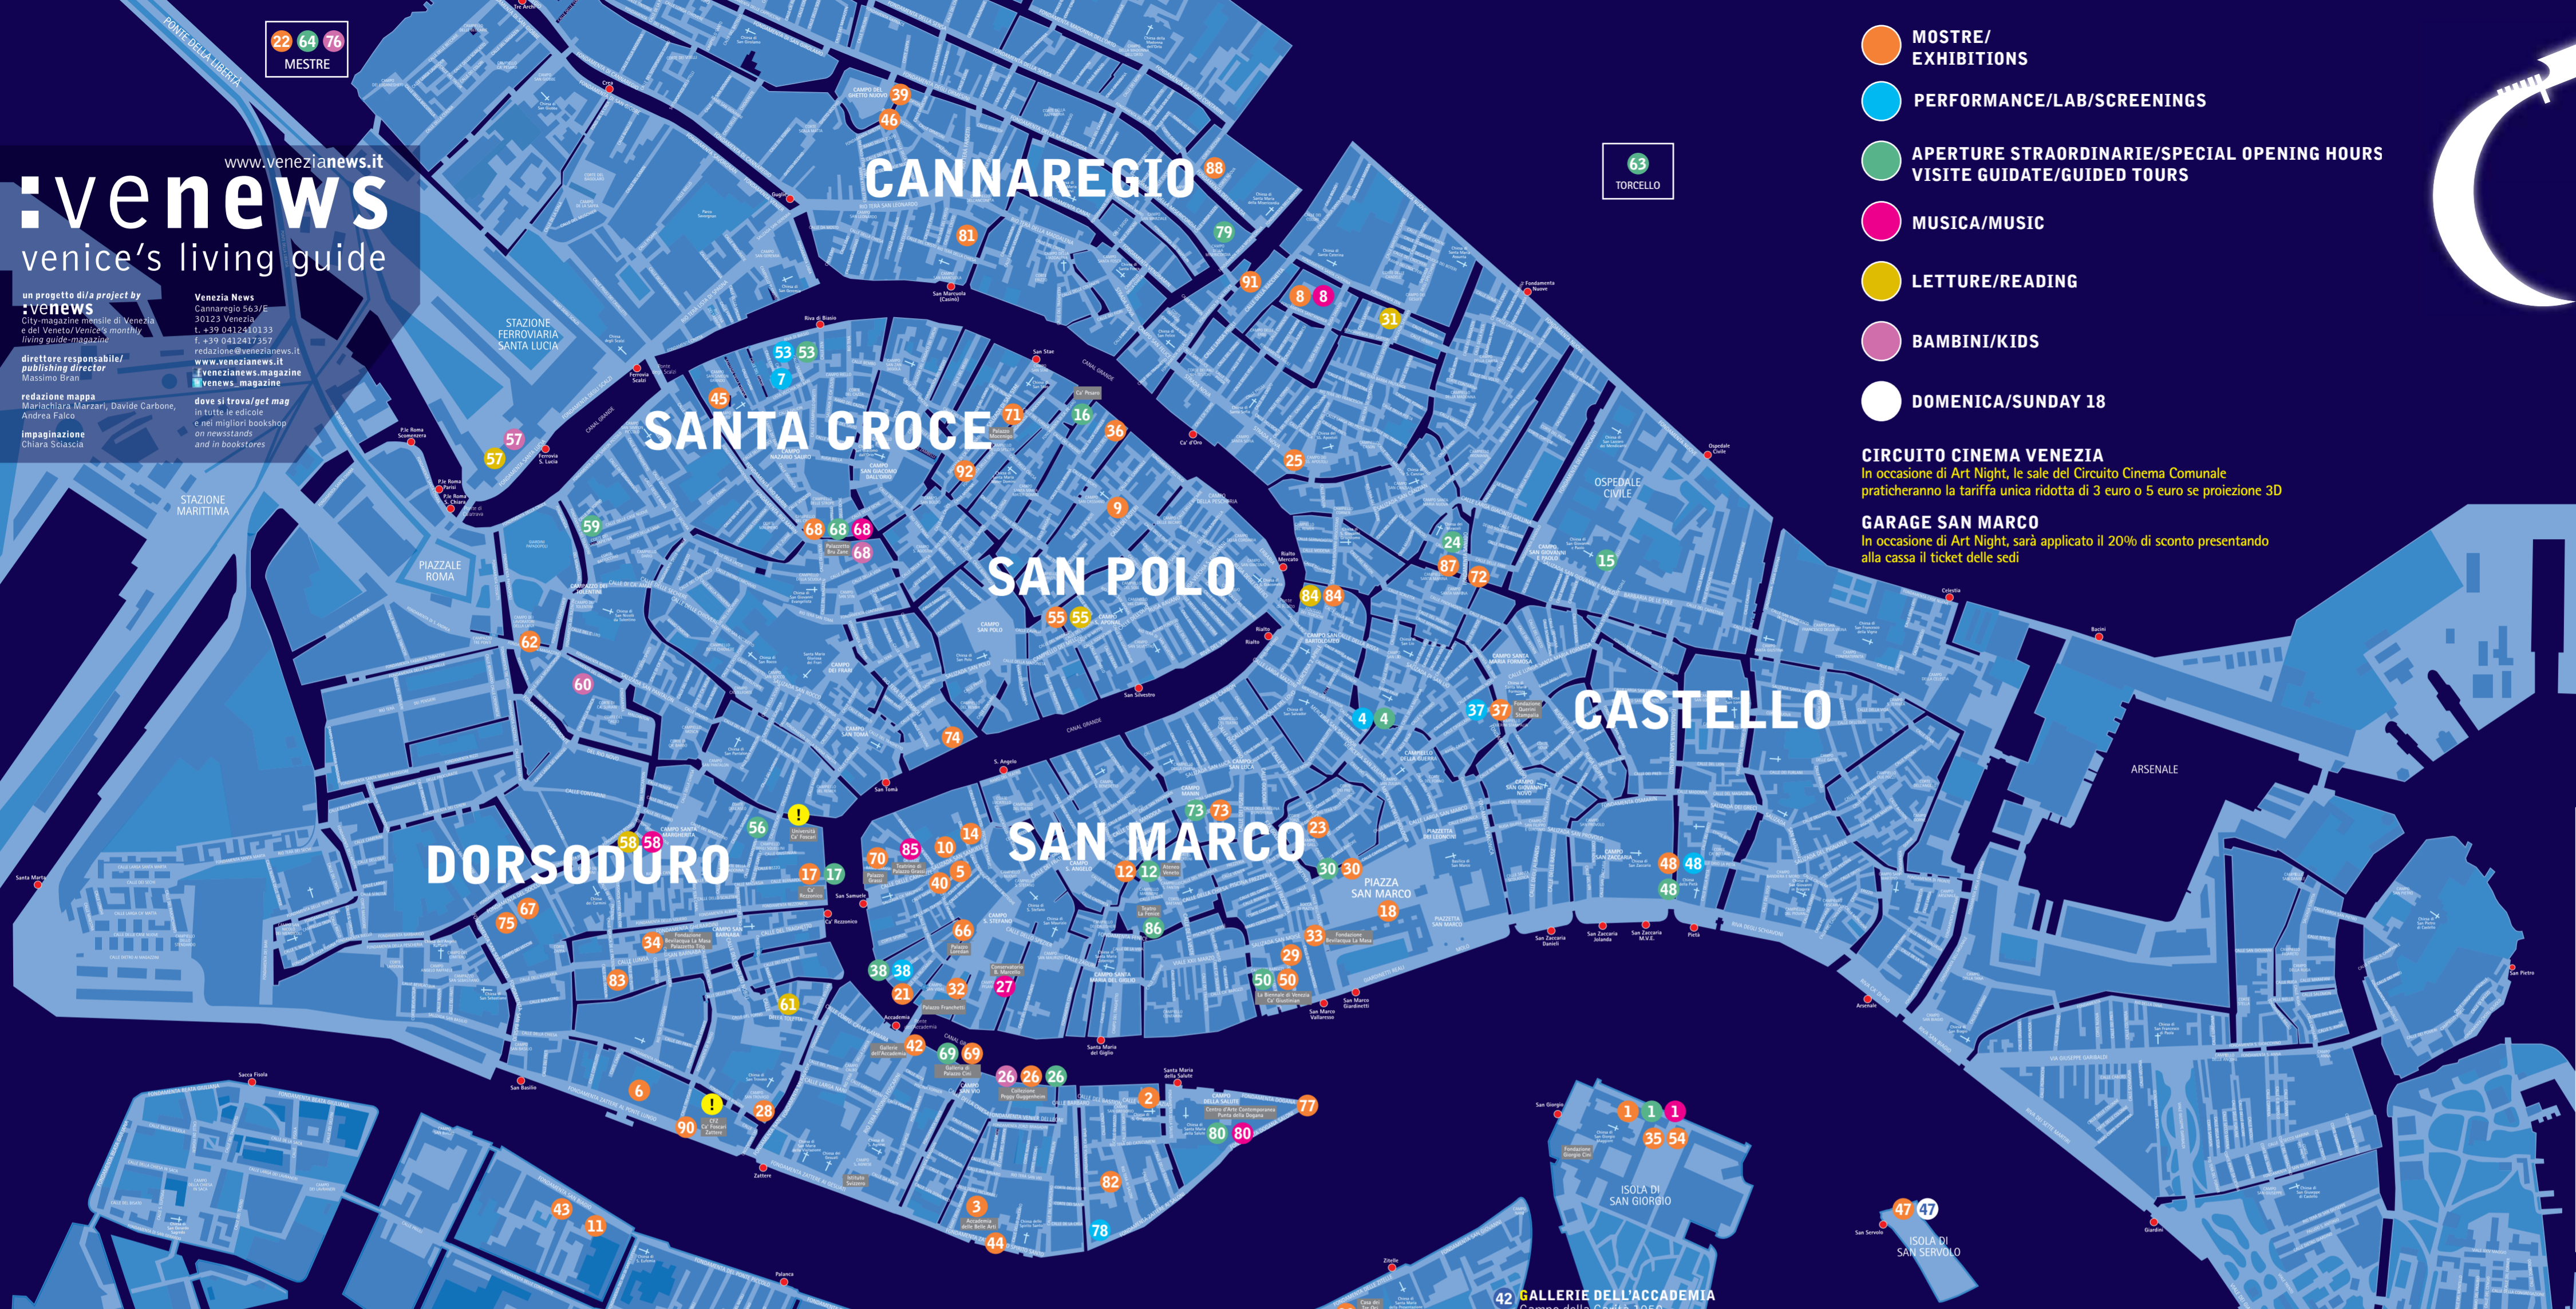

un progetto di a project by
venews
City-magazine mensile di Venezia e del Veneto. Venice & monthly living guide magazine.
direttore responsabile/
publishing director
Massimo Gran
redazione mappa
Maristella Marzari, Davide Carbono, Andrea Falco
impaginazione
Chiara Sciascia

Venezia News
Cannaregio 563/E
30123 Venezia
T. +39 041240133
F. +39 0412417357
redazione@venezianews.it
www.venezianews.it
f.venezianews.magazine
venews_magazine

dove si trova/get mag
in tutte le edicole
e nei migliori bookshop
on newsstands
and in bookstores

- MOSTRE/EXHIBITIONS
- PERFORMANCE/LAB/SCREENINGS
- APERTURE STRAORDINARIE/SPECIAL OPENING HOURS VISITE GUIDATE/GUIDED TOURS
- MUSICA/MUSIC
- LETTURE/READING
- BAMBINI/KIDS
- DOMENICA/SUNDAY 18

CIRCUITO CINEMA VENEZIA
In occasione di Art Night, le sale del Circuito Cinema Comunale praticheranno la tariffa unica ridotta di 3 euro o 5 euro se proiezione 3D

GARAGE SAN MARCO
In occasione di Art Night, sarà applicato il 20% di sconto presentando alla cassa il ticket delle sedi.