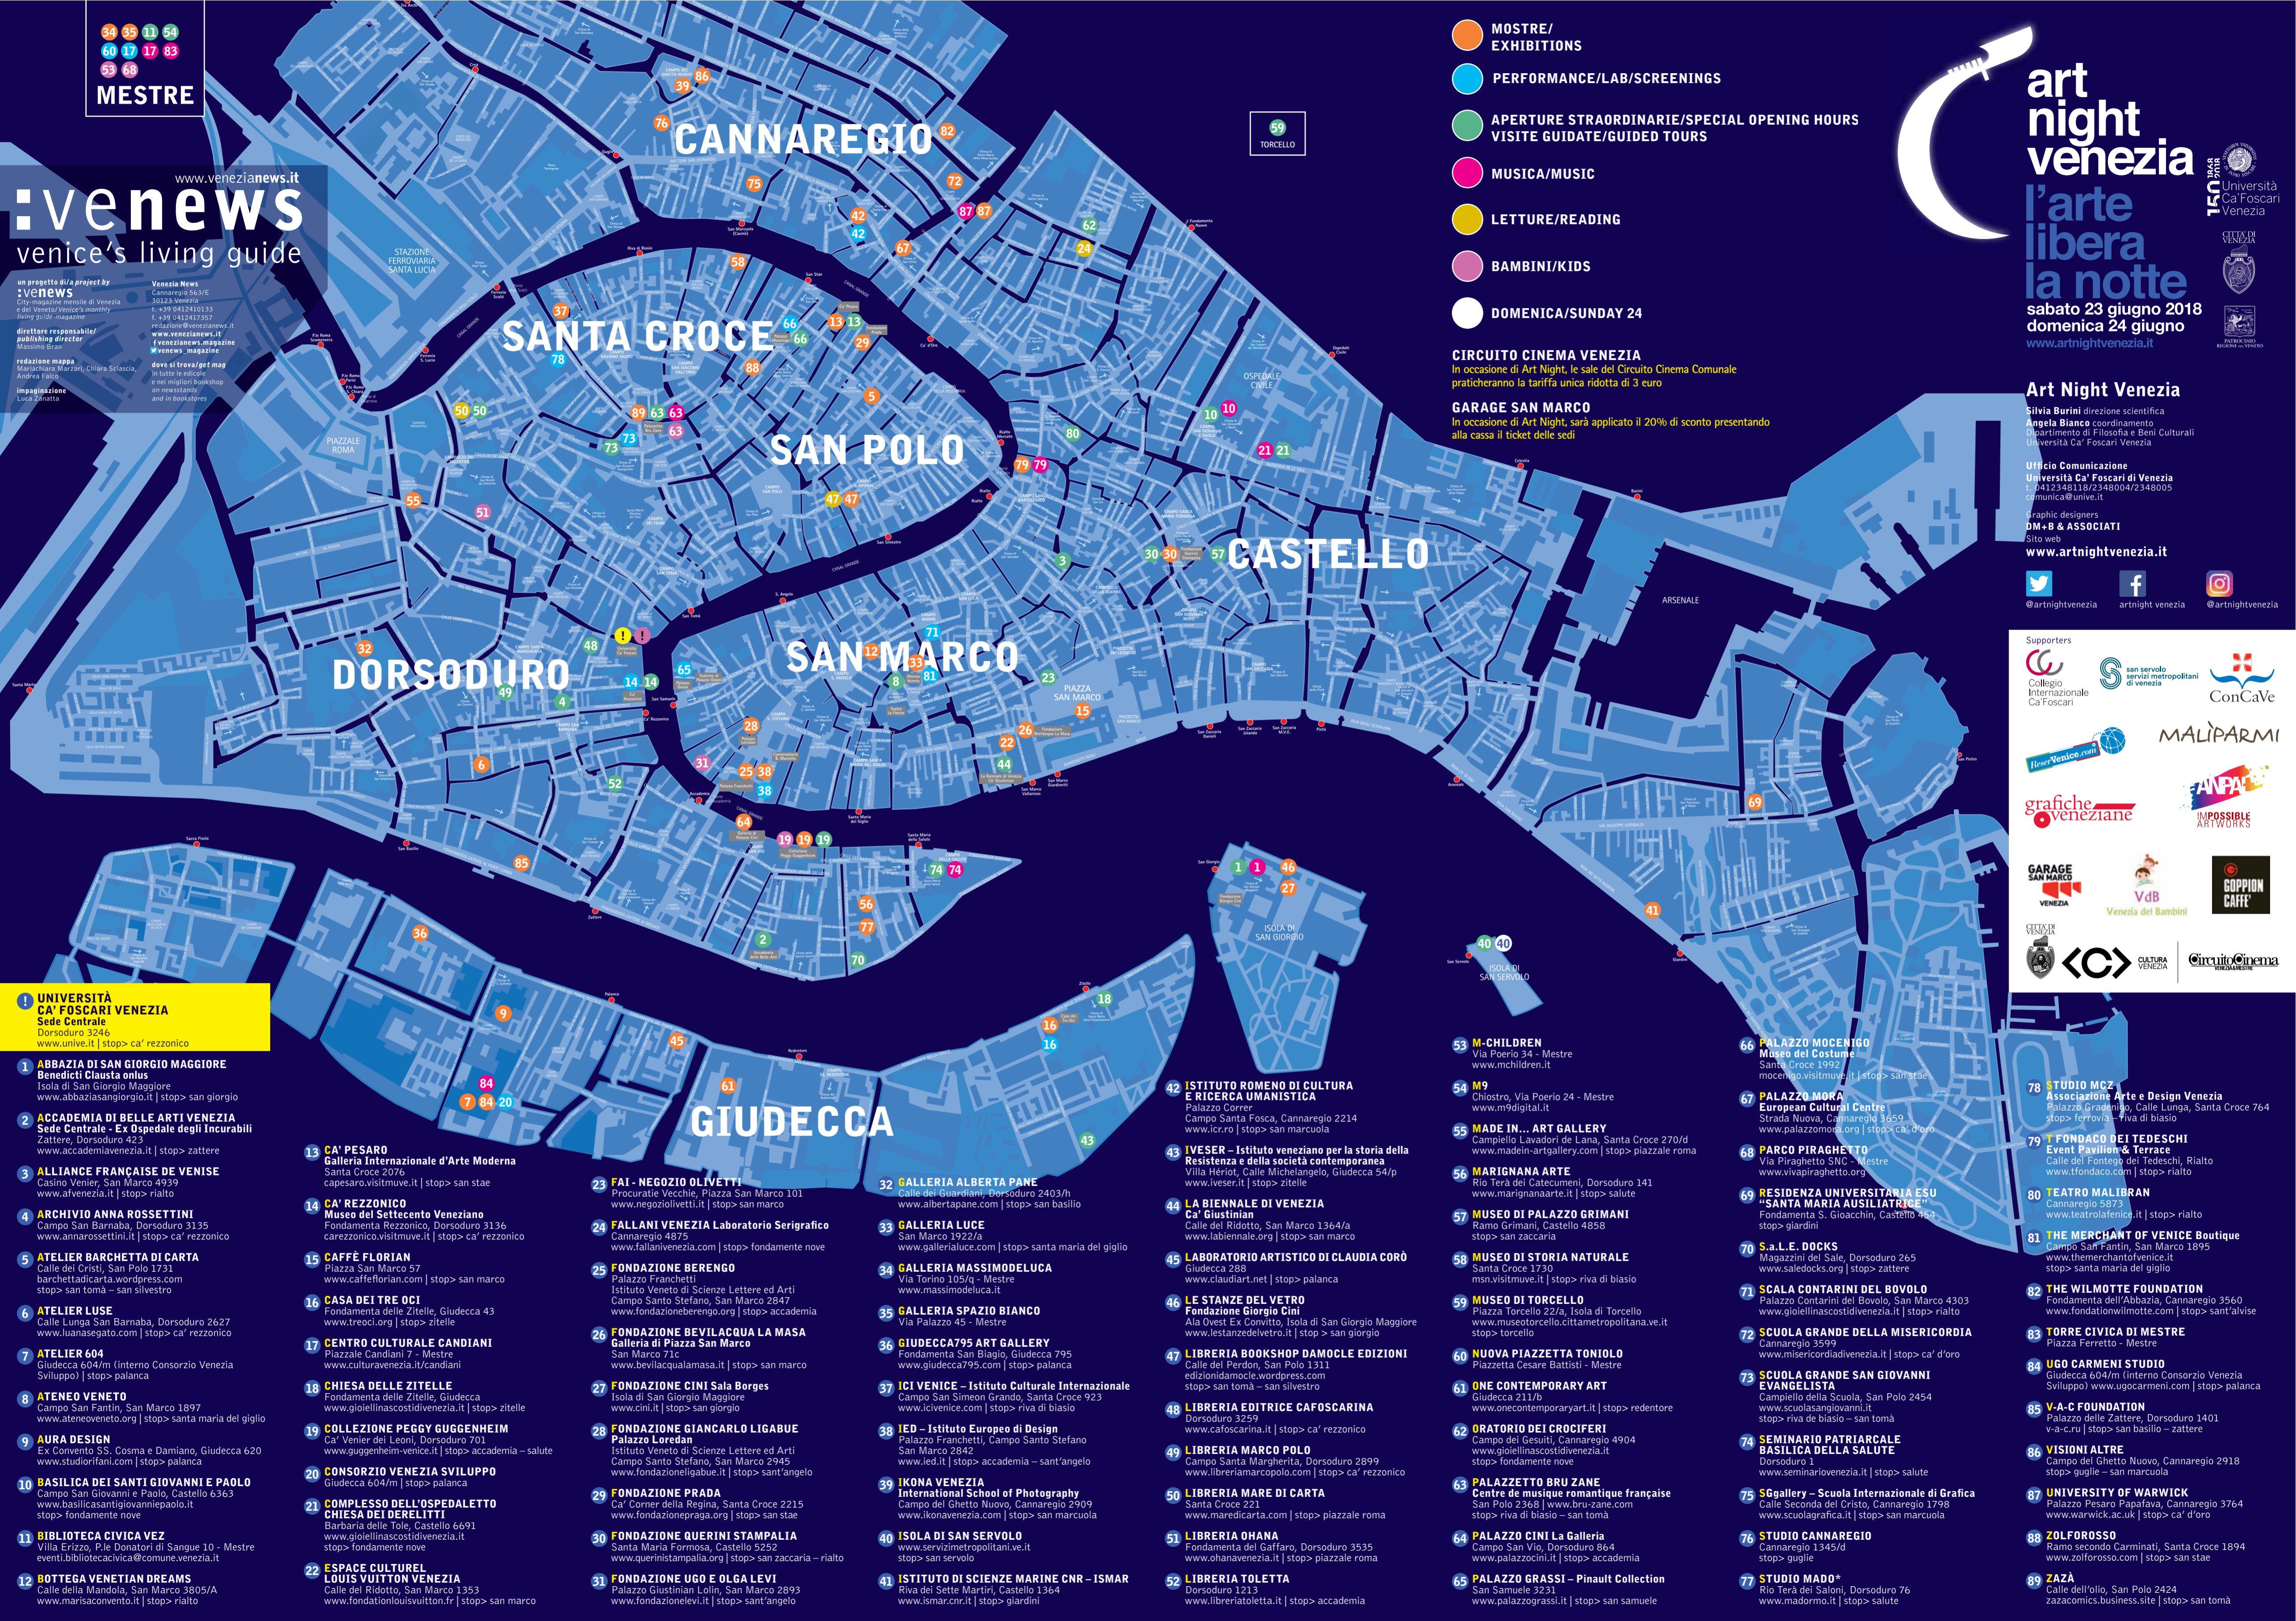

34 35 11 54
60 17 17 83
53 68
MESTRE

www.venezianews.it

venews

venice's living guide

un progetto di/a project by
venews
City magazine mensile di Venezia
e del Veneto/Venice's monthly
living guide magazine
direttore responsabile/
publishing director
Massimo Bran
redazione mappa
Marta Maria Marzari, Chiara Scelozza,
Andrea Falco
impaginazione
Luca Zanatta

- **MOSTRE/EXHIBITIONS**
- **PERFORMANCE/LAB/SCREENINGS**
- **APERTURE STRAORDINARIE/SPECIAL OPENING HOURS VISITE GUIDATE/GUIDED TOURS**
- **MUSICA/MUSIC**
- **LETTURE/READING**
- **BAMBINI/KIDS**
- **DOMENICA/SUNDAY 24**

CIRCUITO CINEMA VENEZIA
In occasione di Art Night, le sale del Circuito Cinema Comunale praticeranno la tariffa unica ridotta di 3 euro

GARAGE SAN MARCO
In occasione di Art Night, sarà applicato il 20% di sconto presentando alla cassa il ticket delle sedi

art night venezia
l'arte libera la notte
sabato 23 giugno 2018
domenica 24 giugno
www.artnightvenezia.it

Università Ca' Foscari Venezia
CITTÀ DI VENEZIA
PATRIZIO REGIONE VENEZIA

Art Night Venezia
Silvia Burini direzione scientifica
Angela Bianco coordinamento
Dipartimento di Filosofia e Beni Culturali
Università Ca' Foscari Venezia

Ufficio Comunicazione
Università Ca' Foscari di Venezia
t. 0412348118/2348004/2348005
comunica@unive.it

Graphic designers
DM+B & ASSOCIATI
Site web
www.artnightvenezia.it

@artnightvenezia f artnight venezia @artnightvenezia

Supporters

1 UNIVERSITÀ CA' FOSCARI VENEZIA
Sede Centrale
Dorsoduro 3246
www.unive.it | stop> ca' rezzonico

- **1 ABBAZIA DI SAN GIORGIO MAGGIORE**
  Benedicti Clausta onlus
  Isola di San Giorgio Maggiore
  www.abbaziasangiorgio.it | stop> san giorgio
- **2 ACCADEMIA DI BELLE ARTI VENEZIA**
  Sede Centrale - Ex Ospedale degli Incurabili
  Zattere, Dorsoduro 423
  www.academiamivenezia.it | stop> zattere
- **3 ALLIANCE FRANÇAISE DE VENISE**
  Casino Venier, San Marco 4939
  www.afvenezia.it | stop> rialto
- **4 ARCHIVIO ANNA ROSSETTINI**
  Campo San Barnaba, Dorsoduro 3135
  www.annarossettini.it | stop> ca' rezzonico
- **5 ATELIER BARCHETTA DI CARTA**
  Calle dei Cristì, San Polo 1731
  barchettadicarta.wordpress.com
  stop> san tomà - san silvestro
- **6 ATELIER LUSE**
  Calle Lunga San Barnaba, Dorsoduro 2627
  www.luanasegato.com | stop> ca' rezzonico
- **7 ATELIER 604**
  Giudecca 604/m (Interno Consorzio Venezia Sviluppo) | stop> palanca
- **8 ATENEVO VENETO**
  Campo San Fantin, San Marco 1897
  www.ateneoveneto.org | stop> santa maria del giglio
- **9 AURA DESIGN**
  Ex Convento SS. Cosma e Damiano, Giudecca 620
  www.studiorifiani.com | stop> palanca
- **10 BASILICA DEI SANTI GIOVANNI E PAOLO**
  Campo San Giovanni e Paolo, Castello 6363
  www.basilicasantigiovannipaolo.it
  stop> fondamente nove
- **11 BIBLIOTECA CIVICA VEZ**
  Villa Erizzo, P.le Donatori di Sangue 10 - Mestre
  eventi.biblioteca@civica@comune.venezia.it
- **12 BOTTEGA VENETIAN DREAMS**
  Calle della Mandola, San Marco 3805/A
  www.marisaconvento.it | stop> rialto