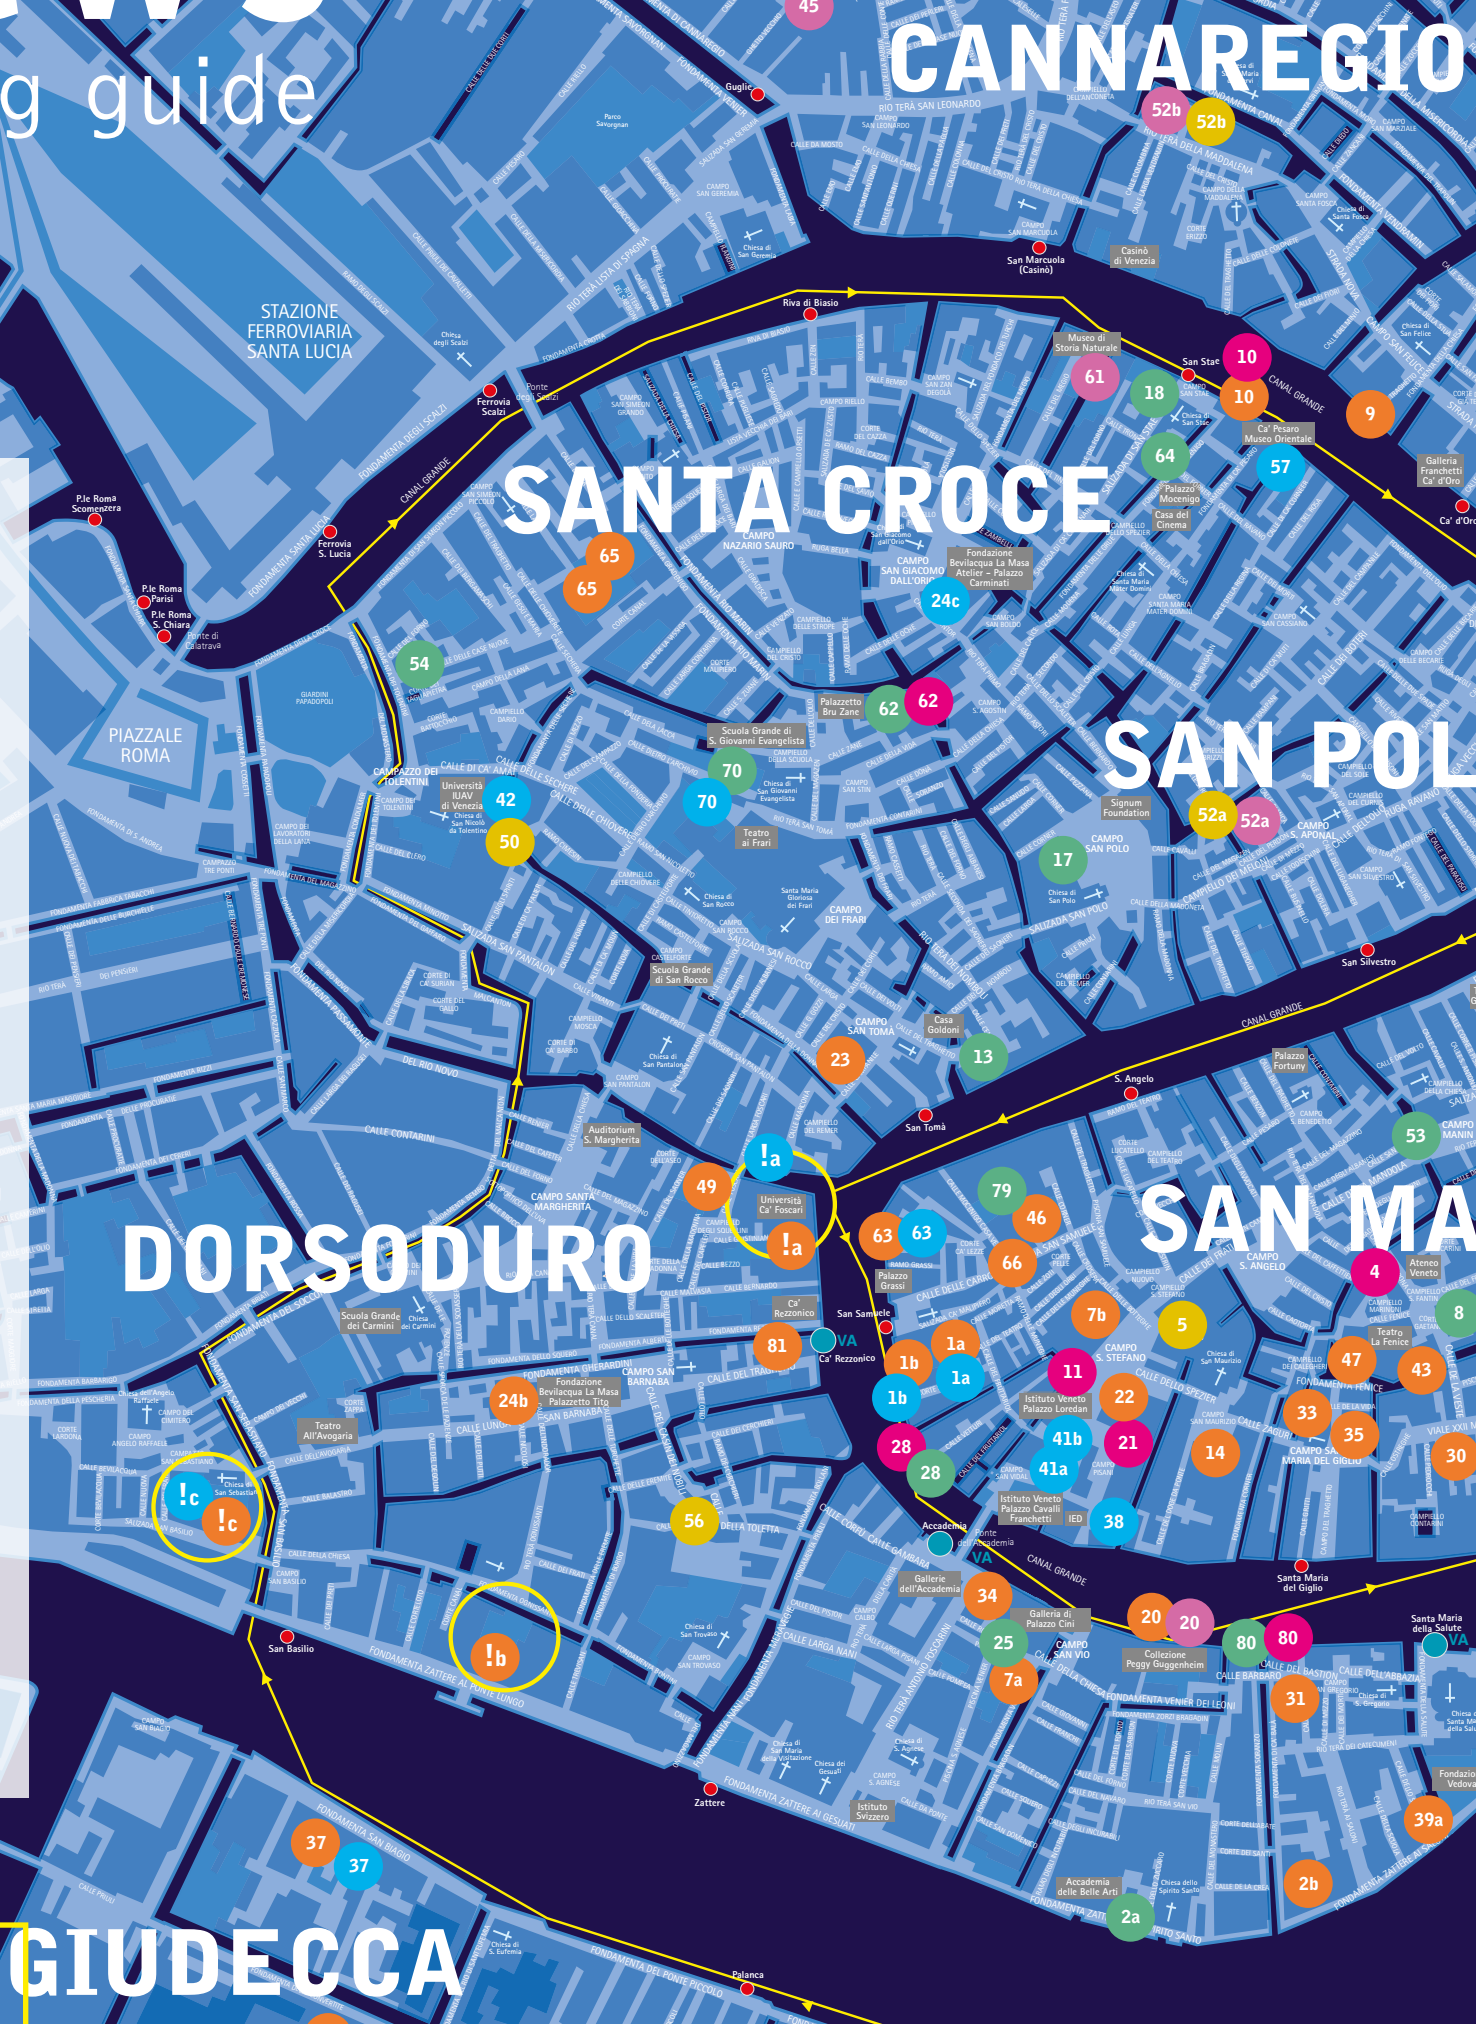

- **S 69 SAN SERVOLO Edificio Grecale**
  Isola di San Servolo
  www.sanservolo.provincia.veneziasite | stop> san servolo
- **70 SCUOLA GRANDE SAN GIOVANNI EVANGELISTA**
  San Polo 2454
  www.scuolasangiiovanni.it | stop> san tomà
- **71 SCOLETTA DI S. GIOVANNI BATTISTA E DEL SANTISSIMO SACRAMENTO**
  TheSeven Projects
  Campo Bandiera Moro, Castello 3790
  virgo.unive.it | stop> san zaccaria
- **72 SPAZIO PUNCH**
  Studi Aperti Ex Birrerie Giudecca 800/o
  www.spaziopunch.com | stop> palanca
- **T 73 TEATRO GOLDONI**
  San Marco 4650b
  www.teatrostableveneto.com | stop> rialto
- **74 TEATRO MALIBRAN**
  Cannaregio 3864
  www.teatroalfajce.it | stop> rialto
- **75 TELECOM FUTURE CENTRE**
  Premio Arte Laguna
  San Marco 4826
  www.premioartelaguna.it | stop> rialto
- **U 76 UNESCO VENEZIA Palazzo Zorzi**
  Castello 4930
  www.unesco.org | stop> san zaccaria
- **77 UNIVERSITY OF WARWICK**
  Palazzo Pesaro Papafava Cannaregio 3764
  www2.warwick.ac.uk/international/world/venice | stop> ca' d'oro
- **V 78 VALORIZZAZIONI CULTURALI**
  Spazio Arsenale Docks Castello 40
  virgo.unive.it | stop> arsenale
- **79 VENETIAN HERITAGE**
  San Marco 3366
  www.venethanheritage.eu | stop> sant'angelo
- **W 80 WAKE FOREST UNIVERSITY**
  Dorsoduro 699
  www.casaartom.com | stop> accademia - salute
- **81 WORKSHOP ARTE CONTEMPORANEA**
  Dorsoduro 2793a
  www.workshopvenice.com | stop> ca' rezzonico
- **Z 82 ZUECCA GALLERY**
  Bauer Palladio Hotel, Giudecca 33
  www.zueccagallery.com | stop> zitelle

art night venezia
l'arte libera la notte
sabato 23 giugno 2012

ALLE 17.00 TUTTA LA CA' FOSCARI GADGET, CHIACCHIERE E INCONTRI

- MOSTRE/ EXHIBITIONS
- PERFORMANCE
- APERTURE STRAORDINARIE/ SPECIAL OPENING HOURS
- MUSICA/MUSIC
- LETTURE/READING
- BAMBINI/KIDS

Rialto Linea 1	20:10	10	00:10
Ca' Rezzonico	20:17	17	00:17
Accademia	20:19	19	00:19
Salute	20:23	23	00:23
S. Marco Giardinetti	20:25	25	00:25
Zitelle Dx	20:33	33	00:33
Zitelle Dx	20:36	36	00:36
S. Marco Giardinetti	20:44	44	00:44
Salute	20:46	46	00:46
Accademia	20:50	50	00:50
Ca' Rezzonico	20:52	52	00:52
Rialto Linea 1	20:59	59	00:59